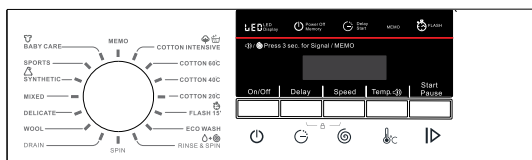

BWF712AX

7KG

旋乾速度(轉/分鐘)
Spin speed (rpm) : 0 - 1200

機身尺寸 - 高 x 闊 x 深 (毫米)
Dimensions H x W x D (mm) : 850 x 595 x 495*

推入式機身尺寸 - 高 x 闊 x 深 (毫米)
Built-under Dimensions H x W x D (mm) : 820 x 595 x 495*

* 深度不包括機門及按鈕 Depth exclude door and button.