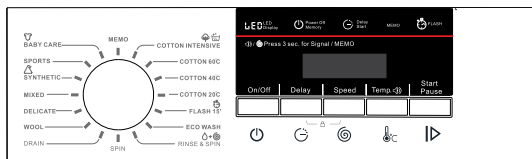

BWF710AX

7KG

旋乾速度(轉/分鐘)
Spin speed (rpm) : 0 - 1000

機身尺寸 - 高 x 闊 x 深 (毫米)
Dimensions H x W x D (mm) : 850 x 595 x 495*

推入式機身尺寸 - 高 x 闊 x 深 (毫米)
Built-under Dimensions H x W x D (mm) : 820 x 595 x 495*