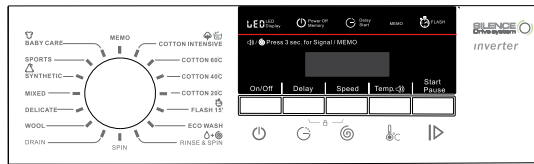

7
公斤 KG

前置式變頻洗衣機
FRONT LOAD *inverter* WASHER

MEMO自選模式
自設常用及
喜愛洗衣程式
MEMO Memory
function - Preset
your favor program

一級能源標籤
Grade 1 energy
efficiency label

一級用水效益標籤
Grade 1 water
efficiency label

歐洲 A+++ 級
能源標籤
A+++ class energy labeling

LED 顯示屏
LED Screen

剩餘洗衣程式時間
Remain washing
programme time

AVC自動感應節約系統
Automatic variable
capacity system

預校洗衣時間
Preset timer

極速快洗
Flash 15分鐘程式
Flash 15' quick wash
programme

特有嬰兒衣物
洗衣程式
Babycare washing
programme

適合廚櫃底推入式
安裝(820mm高)
Suitable for Built-under
design and installation

變頻無刷摩打
Inverter brushless motor

BWF714VX

7KG

旋乾速度(轉/分鐘)
Spin speed (rpm) : 0 - 1400

機身尺寸 - 高 x 闊 x 深(毫米)
Dimensions H x W x D (mm) : 850 x 595 x 495*

推入式機身尺寸 - 高 x 闊 x 深(毫米)
Built-under Dimensions H x W x D (mm) : 820 x 595 x 495*